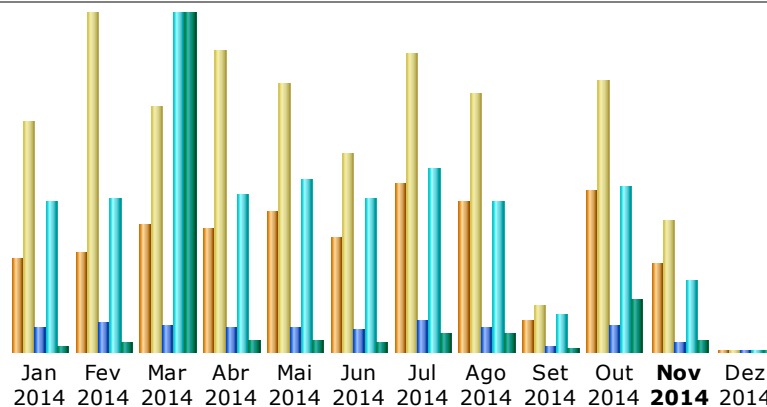

Última Atualização: 13 Nov 2014 - 10:09 [Atualizar](#)

Período considerado:

Resumo

Período considerado	Mês Out 2014				
Primeira visita	03 Out 2014 - 12:11				
Última visita	31 Out 2014 - 23:11				
	Visitantes únicos	Numero de visitas	Páginas	Hits	Bytes
Tráfego visualizado *	1,149	1,944 (1.69 visitas/visitante)	12,875 (6.62 Páginas/Visita)	85,605 (44.03 Hits/Visita)	87.14 GB (47001.31 KB/Visita)
Tráfego não visualizado *			13,403	33,393	6.60 GB

* Tráfego "não visto" é tráfego gerado por robots, worms ou respostas a códigos de status HTTP especiais.

Histórico mensal

Mês	Visitantes únicos	Numero de visitas	Páginas	Hits	Bytes
Jan 2014	658	1,648	11,783	78,050	9.00 GB
Fev 2014	702	2,415	15,156	80,055	13.16 GB
Mar 2014	901	1,754	13,162	176,294	562.66 GB
Abr 2014	879	2,158	12,235	81,369	15.73 GB
Mai 2014	999	1,908	11,808	90,067	17.99 GB
Jun 2014	807	1,420	11,684	79,868	14.45 GB
Jul 2014	1,204	2,123	15,855	95,231	30.07 GB
Ago 2014	1,067	1,845	12,049	77,849	29.18 GB
Set 2014	222	322	2,529	19,530	5.73 GB
Out 2014	1,149	1,944	12,875	85,605	87.14 GB
Nov 2014	620	937	4,554	37,176	18.08 GB
Dez 2014	0	0	0	0	0
Total	9,208	18,474	123,690	901,094	803.18 GB