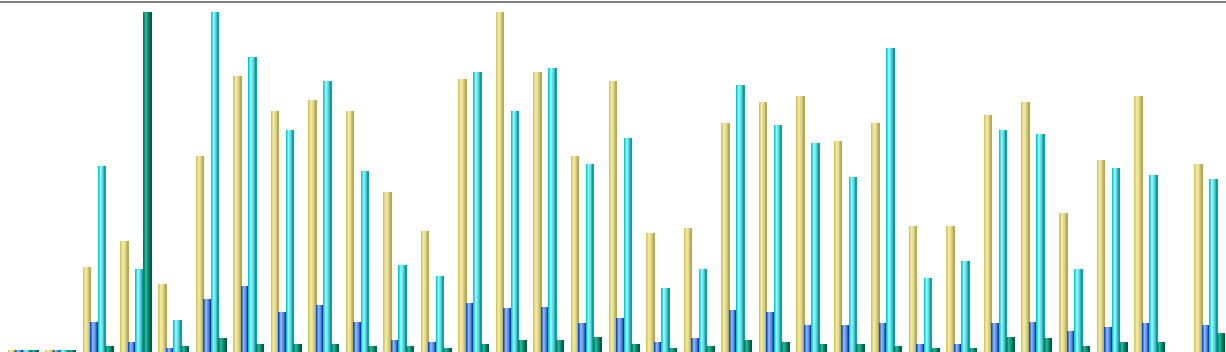

Última Atualização: 13 Nov 2014 - 10:09 [Atualizar](#)

Período considerado:

Resumo

Período considerado	Mês Out 2014				
Primeira visita	03 Out 2014 - 12:11				
Última visita	31 Out 2014 - 23:11				
	Visitantes únicos	Numero de visitas	Páginas	Hits	Bytes
Tráfego visualizado *	1,149	1,944 (1.69 visitas/visitante)	12,875 (6.62 Páginas/Visita)	85,605 (44.03 Hits/Visita)	87.14 GB (47001.31 KB/Visita)
Tráfego não visualizado *			13,403	33,393	6.60 GB

* Tráfego "não visto" é tráfego gerado por robots, worms ou respostas a códigos de status HTTP especiais.

Histórico mensal

Mês	Visitantes únicos	Numero de visitas	Páginas	Hits	Bytes
Jan 2014	658	1,648	11,783	78,050	9.00 GB
Fev 2014	702	2,415	15,156	80,055	13.16 GB
Mar 2014	901	1,754	13,162	176,294	562.66 GB
Abr 2014	879	2,158	12,235	81,369	15.73 GB
Mai 2014	999	1,908	11,808	90,067	17.99 GB
Jun 2014	807	1,420	11,684	79,868	14.45 GB
Jul 2014	1,204	2,123	15,855	95,231	30.07 GB
Ago 2014	1,067	1,845	12,049	77,849	29.18 GB
Set 2014	222	322	2,529	19,530	5.73 GB
Out 2014	1,149	1,944	12,875	85,605	87.14 GB
Nov 2014	620	937	4,554	37,176	18.08 GB
Dez 2014	0	0	0	0	0
Total	9,208	18,474	123,690	901,094	803.18 GB

Dias do mês