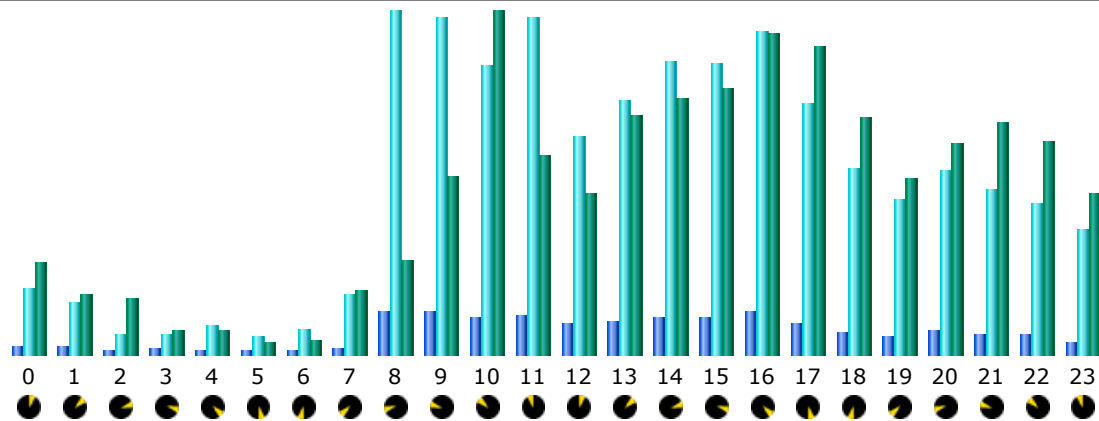

Dias do mês

01 02 03 04 05 06 07 08 09 10 11 12 13 14 15 16 17 18 19 20 21 22 23 24 25 26 27 28 29 30 Med
 Nov

Dia	Numero de visitas	Páginas	Hits	Bytes
01 Nov 2014	61	145	1,591	647.75 MB
02 Nov 2014	62	184	1,935	877.02 MB
03 Nov 2014	94	409	3,452	1.72 GB
04 Nov 2014	65	419	3,366	1.27 GB
05 Nov 2014	85	394	3,217	1.63 GB
06 Nov 2014	98	537	4,287	1.70 GB
07 Nov 2014	71	388	2,801	1.39 GB
08 Nov 2014	47	97	1,036	718.64 MB
09 Nov 2014	47	128	1,418	1.33 GB
10 Nov 2014	93	564	4,178	1.99 GB
11 Nov 2014	94	701	4,921	2.37 GB
12 Nov 2014	100	488	4,013	2.23 GB
13 Nov 2014	113	541	4,657	1.59 GB
14 Nov 2014	118	506	4,102	2.12 GB
15 Nov 2014	49	115	910	546.50 MB
16 Nov 2014	50	106	1,321	968.31 MB
17 Nov 2014	105	498	4,288	2.91 GB
18 Nov 2014	86	458	3,648	1.51 GB
19 Nov 2014	88	405	3,500	1.54 GB
20 Nov 2014	76	328	3,014	2.56 GB
21 Nov 2014	62	241	2,035	1.10 GB
22 Nov 2014	61	319	1,552	1.52 GB
23 Nov 2014	77	311	1,909	1.26 GB
24 Nov 2014	78	510	3,853	1.49 GB
25 Nov 2014	93	574	3,992	1.66 GB
26 Nov 2014	76	642	3,828	1.55 GB
27 Nov 2014	86	511	3,221	1.82 GB
28 Nov 2014	65	355	2,589	1.58 GB
29 Nov 2014	48	116	943	883.14 MB
30 Nov 2014	45	136	1,311	1.59 GB
Med	76	370	2,896	1.53 GB
Total	2,293	11,126	86,888	45.97 GB

Dias da semana

Seg Ter Qua Qui Sex Sab Dom

Dia	Páginas	Hits	Bytes
Seg	495	3,942	2.03 GB
Ter	538	3,981	1.70 GB

Qua	482	3,639	1.74 GB
Qui	479	3,794	1.92 GB
Sex	372	2,881	1.55 GB
Sab	158	1,206	871.22 MB
Dom	173	1,578	1.20 GB

Horas

Horas	Páginas	Hits	Bytes	Horas	Páginas	Hits	Bytes
00	183	1,367	1.08 GB	12	638	4,508	1.88 GB
01	171	1,097	710.03 MB	13	710	5,289	2.79 GB
02	106	420	668.36 MB	14	788	6,058	2.98 GB
03	129	430	283.75 MB	15	762	6,011	3.10 GB
04	102	609	284.49 MB	16	872	6,694	3.74 GB
05	81	365	158.79 MB	17	640	5,208	3.58 GB
06	80	522	173.22 MB	18	436	3,866	2.76 GB
07	145	1,243	759.25 MB	19	383	3,227	2.06 GB
08	899	7,106	1.10 GB	20	483	3,808	2.46 GB
09	891	6,960	2.09 GB	21	404	3,409	2.71 GB
10	757	5,984	4.00 GB	22	407	3,158	2.47 GB
11	791	6,955	2.33 GB	23	268	2,594	1.88 GB