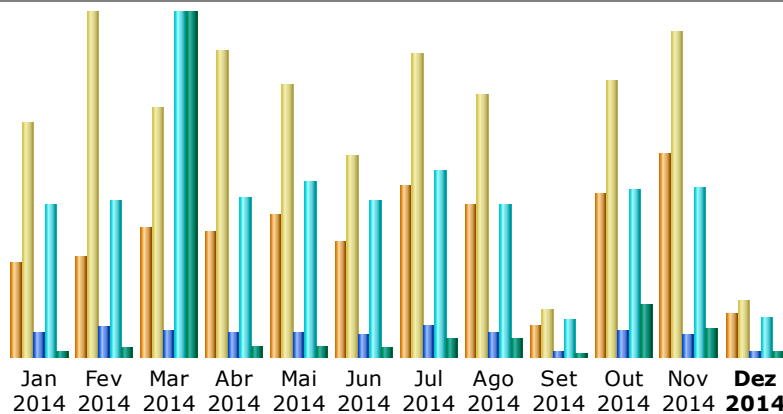

Última Atualização: 08 Dez 2014 - 10:11 [Atualizar](#)

Período considerado:

Resumo

Período considerado	Mês Nov 2014				
Primeira visita	01 Nov 2014 - 00:40				
Última visita	30 Nov 2014 - 23:26				
	Visitantes únicos	Numero de visitas	Páginas	Hits	Bytes
Tráfego visualizado *	1,428	2,293 (1.6 visitas/visitante)	11,126 (4.85 Páginas/Visita)	86,888 (37.89 Hits/Visita)	45.97 GB (21022.08 KB/Visita)
Tráfego não visualizado *			14,606	35,907	7.16 GB

* Tráfego "não visto" é tráfego gerado por robots, worms ou respostas a códigos de status HTTP especiais.

Histórico mensal

Mês	Visitantes únicos	Numero de visitas	Páginas	Hits	Bytes
Jan 2014	658	1,648	11,783	78,050	9.00 GB
Fev 2014	702	2,415	15,156	80,055	13.16 GB
Mar 2014	901	1,754	13,162	176,294	562.66 GB
Abr 2014	879	2,158	12,235	81,369	15.73 GB
Mai 2014	999	1,908	11,808	90,067	17.99 GB
Jun 2014	807	1,420	11,684	79,868	14.45 GB
Jul 2014	1,204	2,123	15,855	95,231	30.07 GB
Ago 2014	1,067	1,845	12,049	77,849	29.18 GB
Set 2014	222	322	2,529	19,530	5.73 GB
Out 2014	1,149	1,944	12,875	85,605	87.14 GB
Nov 2014	1,428	2,293	11,126	86,888	45.97 GB
Dez 2014	296	400	2,937	20,083	6.92 GB
Total	10,312	20,230	133,199	970,889	838.00 GB