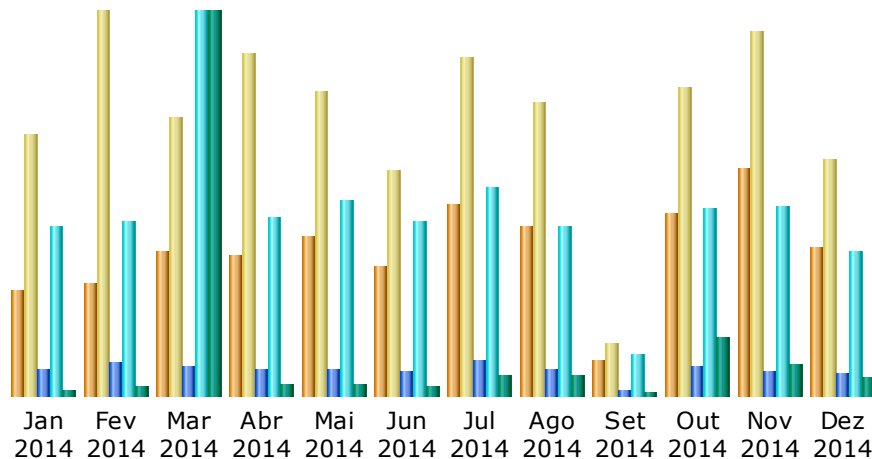

Última Atualização: 10 Fev 2015 - 10:11 [Atualizar](#)

Período considerado:

## Resumo

<b>Período considerado</b>	Mês Dez 2014				
<b>Primeira visita</b>	01 Dez 2014 - 00:19				
<b>Última visita</b>	31 Dez 2014 - 21:48				
	Visitantes únicos	Numero de visitas	Páginas	Hits	Bytes
Tráfego visualizado *	<b>938</b>	<b>1,482</b> (1.57 visitas/visitante)	<b>10,311</b> (6.95 Páginas/Visita)	<b>66,306</b> (44.74 Hits/Visita)	<b>26.66 GB</b> (18859.83 KB/Visita)
Tráfego não visualizado *			<b>15,067</b>	<b>35,306</b>	<b>8.59 GB</b>

\* Tráfego "não visto" é tráfego gerado por robots, worms ou respostas a códigos de status HTTP especiais.

## Histórico mensal

Mês	Visitantes únicos	Numero de visitas	Páginas	Hits	Bytes
Jan 2014	658	1,648	11,783	78,050	9.00 GB
Fev 2014	702	2,415	15,156	80,055	13.16 GB
Mar 2014	901	1,754	13,162	176,294	562.66 GB
Abr 2014	879	2,158	12,235	81,369	15.73 GB
Mai 2014	999	1,908	11,808	90,067	17.99 GB
Jun 2014	807	1,420	11,684	79,868	14.45 GB
Jul 2014	1,204	2,123	15,855	95,231	30.07 GB
Ago 2014	1,067	1,845	12,049	77,849	29.18 GB
Set 2014	222	322	2,529	19,530	5.73 GB
Out 2014	1,149	1,944	12,875	85,605	87.14 GB
Nov 2014	1,428	2,293	11,126	86,888	45.97 GB
Dez 2014	938	1,482	10,311	66,306	26.66 GB
<b>Total</b>	<b>10,954</b>	<b>21,312</b>	<b>140,573</b>	<b>1,017,112</b>	<b>857.73 GB</b>