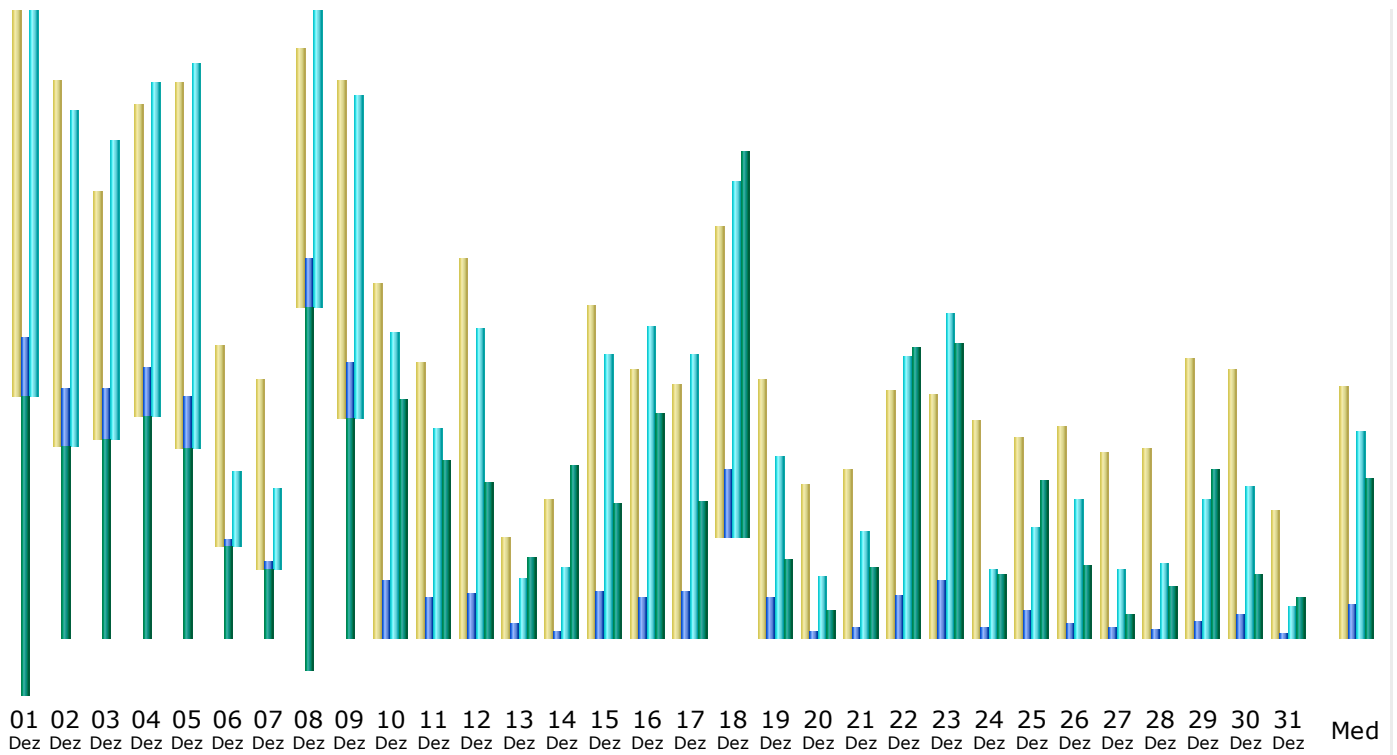

Dia	Numero de visitas	Páginas	Hits	Bytes
01 Dez 2014	73	601	3,974	1.61 GB
02 Dez 2014	69	584	3,464	1.03 GB
03 Dez 2014	47	518	3,080	1.07 GB
04 Dez 2014	59	492	3,430	1.20 GB
05 Dez 2014	69	510	3,963	1.02 GB
06 Dez 2014	38	64	759	500.25 MB
07 Dez 2014	36	68	835	367.24 MB
08 Dez 2014	49	495	3,056	1.96 GB
09 Dez 2014	64	561	3,324	1.19 GB
10 Dez 2014	67	583	3,137	1.29 GB
11 Dez 2014	52	402	2,151	974.25 MB
12 Dez 2014	72	449	3,198	854.04 MB
13 Dez 2014	19	143	602	446.62 MB
14 Dez 2014	26	65	714	954.77 MB
15 Dez 2014	63	471	2,934	741.66 MB
16 Dez 2014	51	399	3,221	1.21 GB
17 Dez 2014	48	482	2,920	755.97 MB
18 Dez 2014	59	692	3,675	2.08 GB
19 Dez 2014	49	414	1,868	434.34 MB
20 Dez 2014	29	57	628	143.07 MB
21 Dez 2014	32	106	1,087	388.73 MB
22 Dez 2014	47	440	2,910	1.56 GB
23 Dez 2014	46	584	3,337	1.58 GB
24 Dez 2014	41	101	706	354.61 MB
25 Dez 2014	38	282	1,131	874.50 MB
26 Dez 2014	40	154	1,427	399.06 MB
27 Dez 2014	35	93	702	124.42 MB
28 Dez 2014	36	70	766	282.14 MB
29 Dez 2014	53	175	1,432	932.84 MB
30 Dez 2014	51	221	1,551	345.99 MB
31 Dez 2014	24	35	324	218.58 MB
Med	47	332	2,138	880.49 MB
Total	1,482	10,311	66,306	26.66 GB